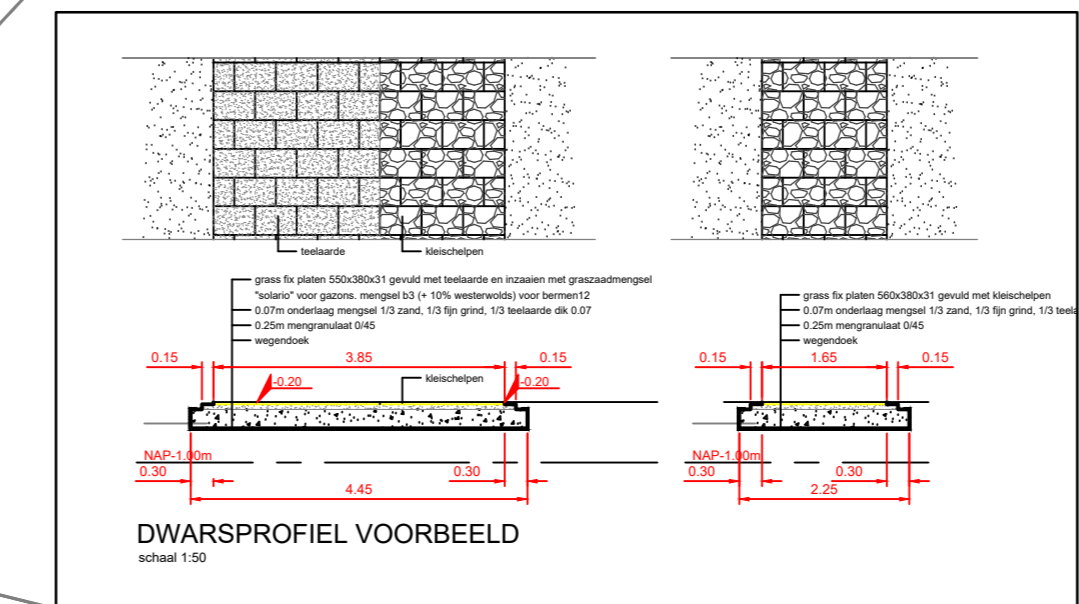

VERKLARING

-  BESTAANDE BOOM,
-  AAN TE PLANTEN (SCHADUW) BOOM,3 LINDEN en 2 NOORSE ESDOORNS 5 STUKS
-  AAN TE PLANTEN GROTE SOLITAIR HEESTER
-  BESTAANDE HEESTERBEPLANTING,
-  BESTAAND GAZON
-  BESTAANDE ZANDONDERGROND
-  UIT TE BREIDEN ZANDONDERGROND 90 M2
-  AAN TE LEGGEN ONDERGROND VAN DEKOWOOD 77 M2
-  START/FINISHBAAN BELIJNING CA. 321 M1
-  PLATEAU VERHARDING 50 X 50 X 8 CM. BETONTEGELS, TBV SPELTADEL, 9 m2
-  DOORGROEIBARE RUBBER GRASLEGELS 100x100x6,5 cm. (groen) . ONDER DE TE HERPLAATSEN TRIMTOESTELLEN VAN FA. IJSLANDER INCLUSIEF INZAAI GRAS, 77 M2
-  DOORGROEIBARE KUNSTSTOF GRASLEGELS GRASSFIX 55 x 38 x 3,2 cm. (groen) . 1 RIJ RONDOM 55 CM BREEDETE, DE NIEUWE TRIMTOESTELLEN OPEN SPORTS INCLUSIEF INZAAI GRAS, 40 M2
-  30 M AFSTANDEN HARDLOPEN/SKEELEREN BELIJNING CA. 30 M1
-  TE PLAATSEN SPEELTOESTEL MET VEILIGHEIDSRUIMTE RUIJTE
-  BESTAAND SPEELTOESTEL MET VEILIGHEIDSRUIMTE
-  VERVALLEN SPEELTOESTEL
-  ob1 LEVEREN/ AANBRENGEN OPSLUITBAND NIEUW 10 x 25 x 100 CM,12 m1 AANBRENGEN 16 M1 UIT HERGEBRUIK, TOTAAL 28 M1
-  ob2 LEVEREN/ AANBRENGEN OPSLUITBAND NIEUW 10 x 25 x 100 CM, 12 m1 TBV TEGELPLATEAU SPELTADEL
-  ob3 VERWIJDEREN EN AFVOEREN OPSLUITBAND 10 x 25 x 100 CM, 16 m1 TBV HERGEBRUIK
-  LEVEREN EN AANBRENGEN BETONTEGELS, GRIJS, 50 x 50 x 8 CM, 36 STUKS/ 9 M2
- BESTAANDE DOELTJES, 2 STUKS HANDHAVEN
- TE PLAATSEN SPORTTOESTEL OPEN SPORTS