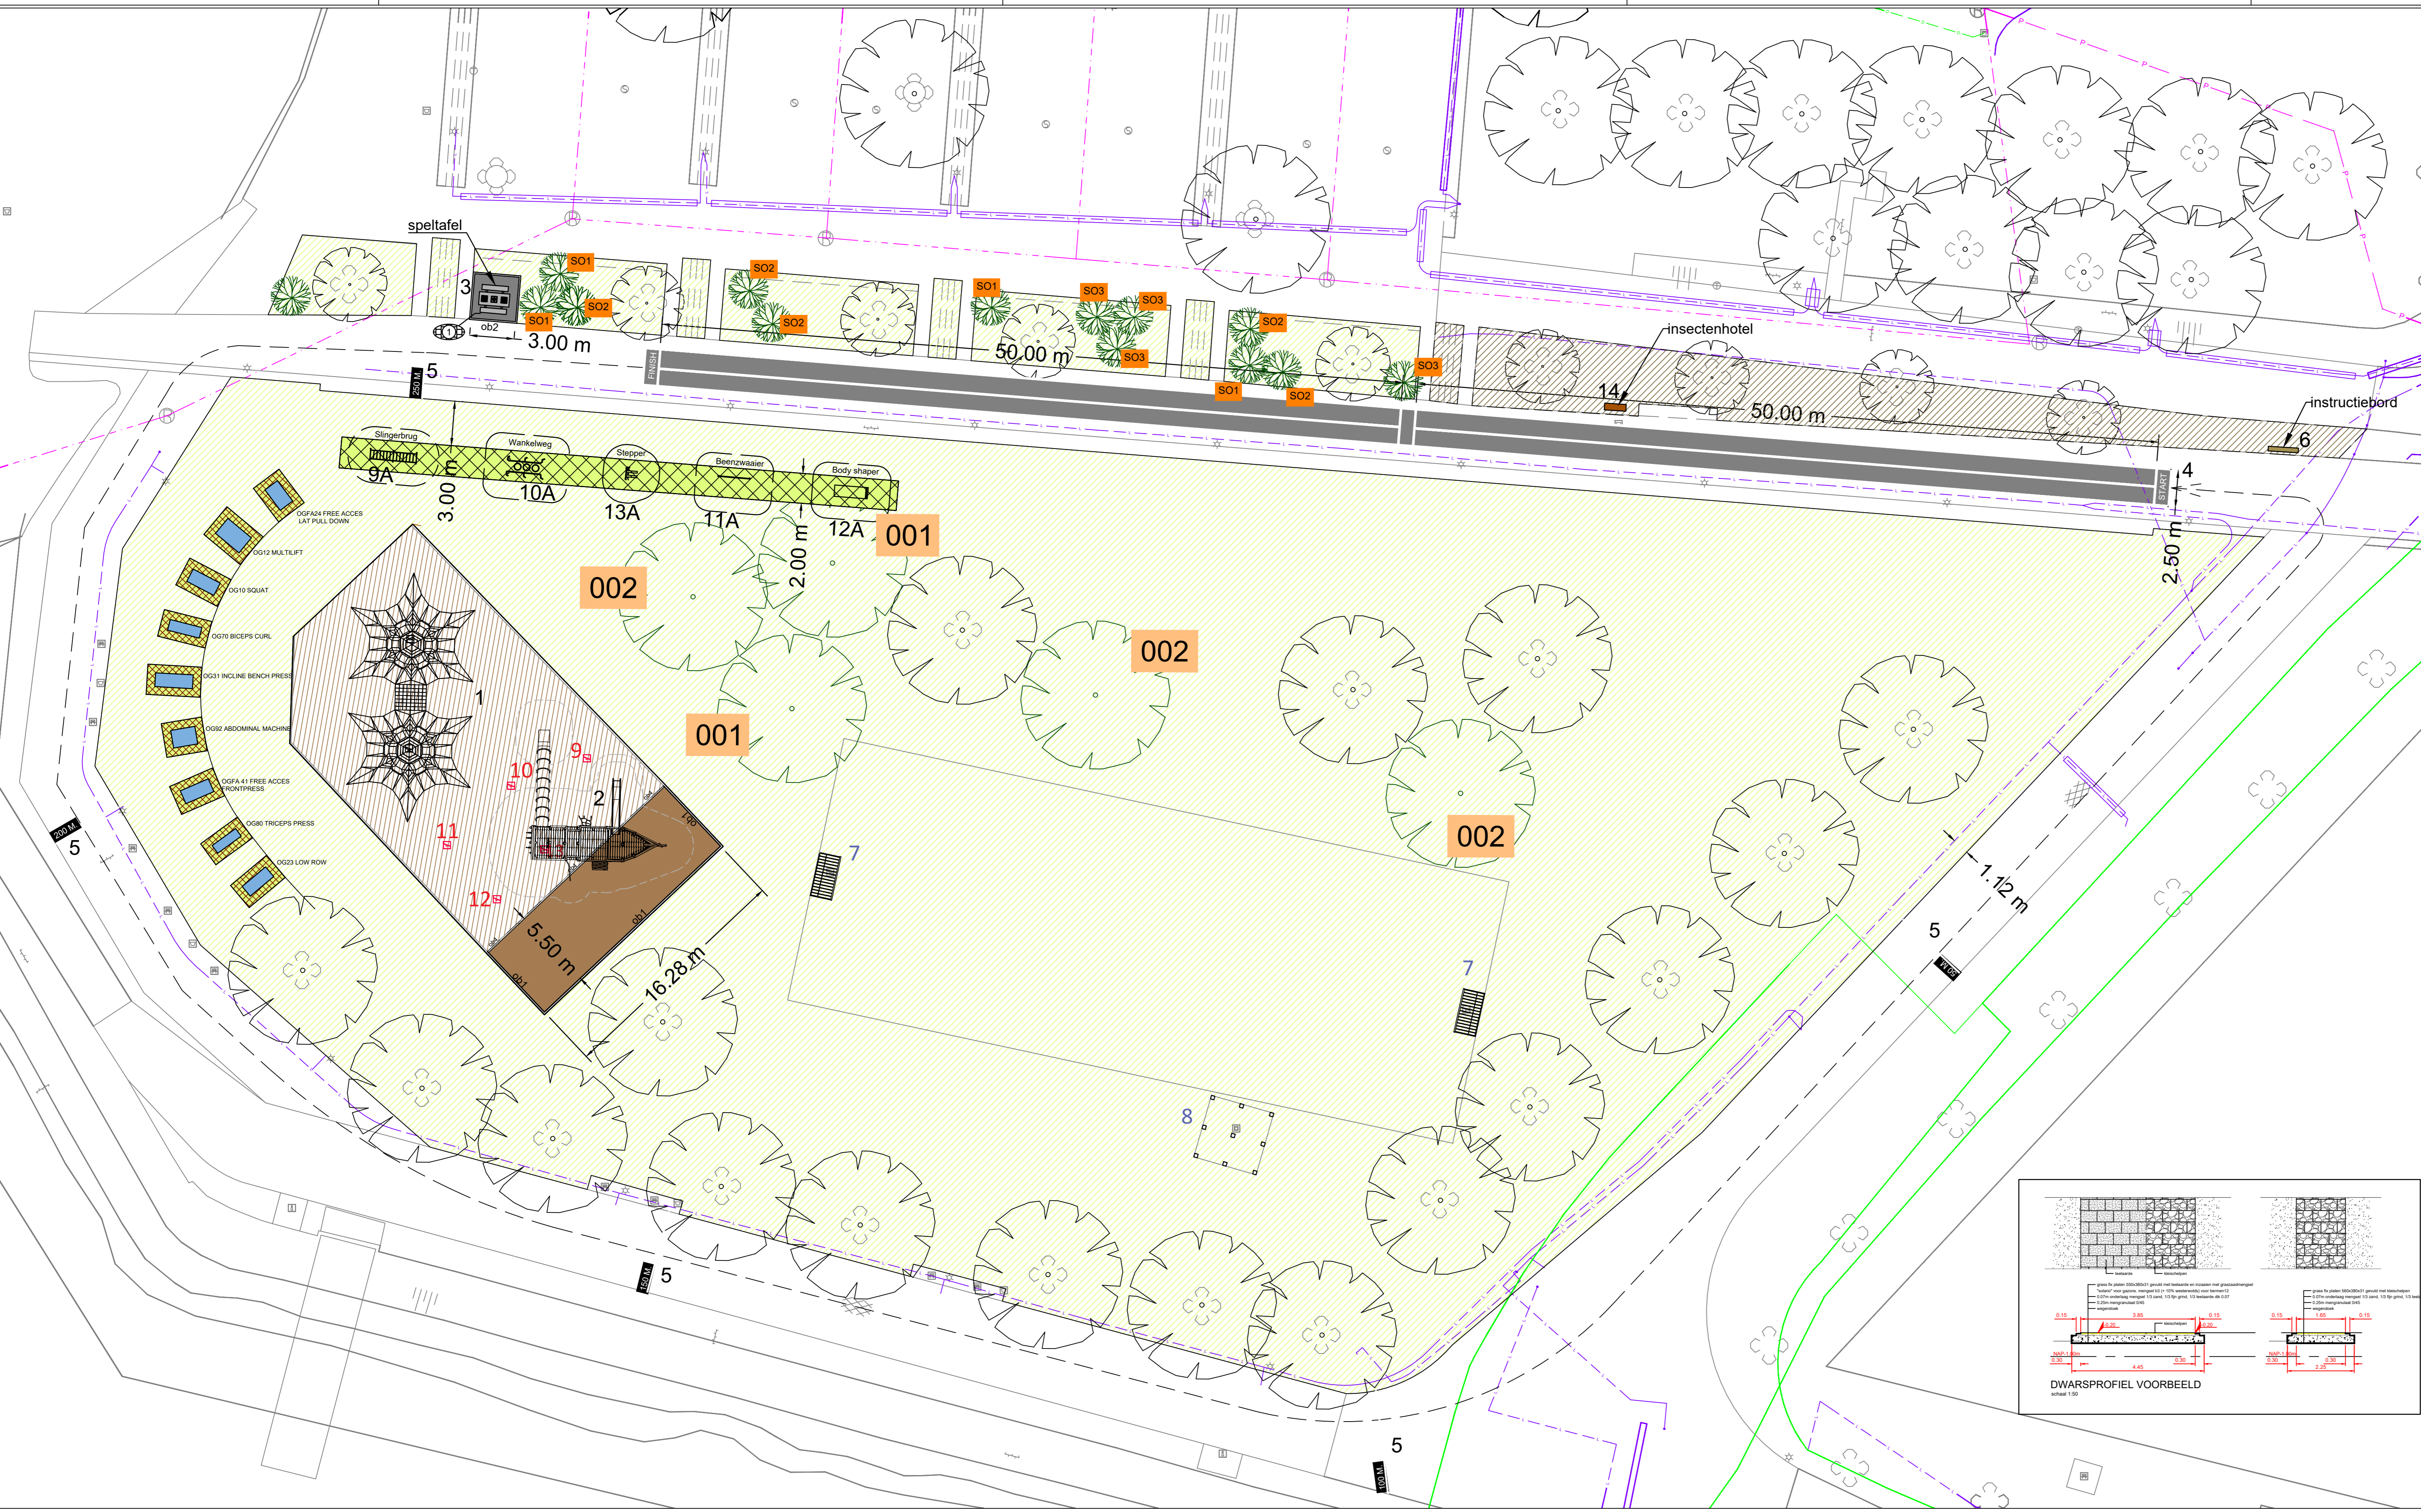

VERKLARING

-  BESTAANDE BOOM,
-  AAN TE PLANTEN (SCHADUW) BOOM,3 LINDEN en 2 NOORSE ESDOORNS 5 STUKS
-  AAN TE PLANTEN GROTE SOLITAIR HEESTER
-  BESTAANDE HEESTERBEPLANTING,
-  BESTAAND GAZON
-  BESTAANDE ZANDONDERGROND
-  UIT TE BREIDEN ZANDONDERGROND 90 M2
-  AAN TE LEGGEN ONDERGROND VAN DEKOWOOD 77 M2
-  START/FINISHBAAN BELIJNING CA. 321 M1
-  PLATEAU VERHARDING 50 X 50 X 8 CM. BETONTEGELS, TBV SPELTADEL, 9 m2
-  DOORGROEIBARE RUBBER GRASLEGELS 100x100x6,5 cm. (groen) . ONDER DE TE HERPLAATSEN TRIMTOESTELLEN VAN FA. IJSLANDER INCLUSIEF INZAAI GRAS, 77 M2
-  DOORGROEIBARE KUNSTSTOF GRASLEGELS GRASSFIX 55 x 38 x 3,2 cm. (groen) . 1 RIJ RONDOM 55 CM BREEDETE, DE NIEUWE TRIMTOESTELLEN OPEN SPORTS INCLUSIEF INZAAI GRAS, 40 M2
-  30 M AFSTANDEN HARDLOPEN/SKEELEREN BELIJNING CA. 30 M1
-  TE PLAATSEN SPEELTOESTEL MET VEILIGHEIDSRUIMTE RUIJTE
-  BESTAAND SPEELTOESTEL MET VEILIGHEIDSRUIMTE
-  VERVALLEN SPEELTOESTEL
-  ob1 LEVEREN/ AANBRENGEN OPSLUITBAND NIEUW 10 x 25 x 100 CM,12 m1 AANBRENGEN 16 M1 UIT HERGEBRUIK, TOTAAL 28 M1
-  ob2 LEVEREN/ AANBRENGEN OPSLUITBAND NIEUW 10 x 25 x 100 CM, 12 m1 TBV TEGELPLATEAU SPELTADEL
-  ob3 VERWIJDEREN EN AFVOEREN OPSLUITBAND 10 x 25 x 100 CM, 16 m1 TBV HERGEBRUIK
-  LEVEREN EN AANBRENGEN BETONTEGELS, GRIJS, 50 x 50 x 8 CM, 36 STUKS/ 9 M2
- BESTAANDE DOELTJES, 2 STUKS HANDHAVEN
- TE PLAATSEN SPORTTOESTEL OPEN SPORTS

9A) Slobberbrug IJslander B.V. herplaatsen

15) Doorgroeibare rubber grastegel 100 x 100 x 6,5 cm. groen

14) Insectenhotel Corsica

2) Speelschip Antilope (Boer Play of gelijkwaardig)

1) Ruimtenet: vervangen net (Boer Play of gelijkwaardig)